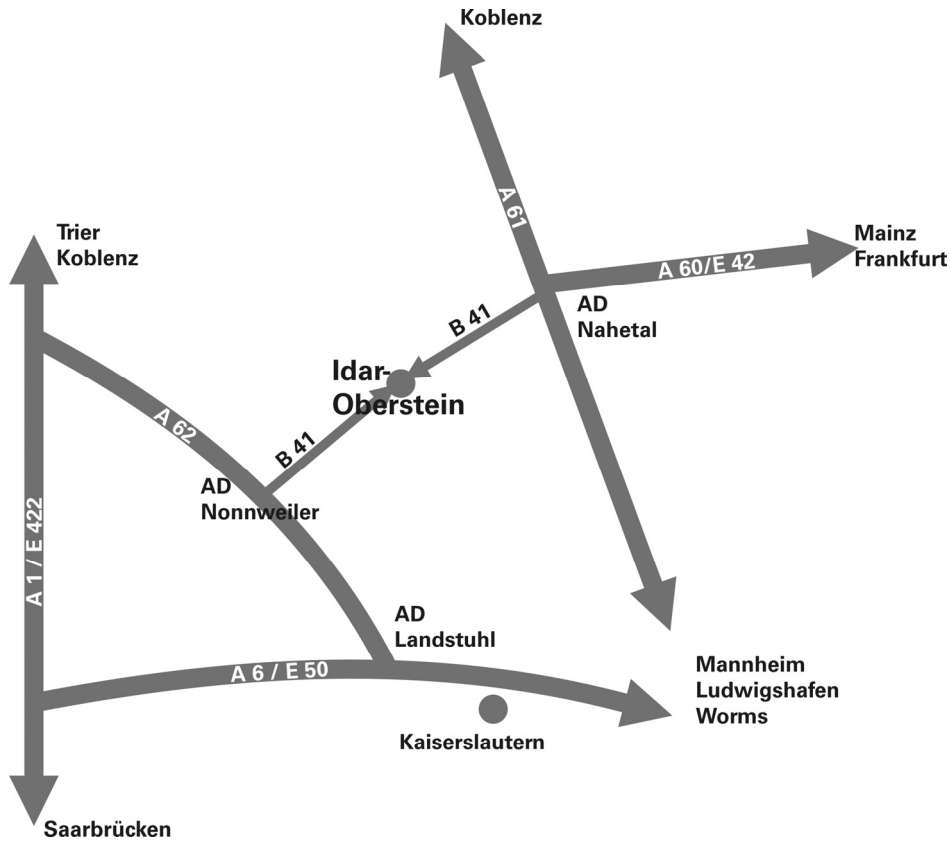

Anfahrt zur Fachhochschule Trier am Standort Idar-Oberstein

Als Zubringer, sowohl von der A 61, wie auch der A 62, dient die B 41.

In Idar-Oberstein

folgen Sie der B 41 bis zur Ampel an Hertie/Kreissparkasse.

Dort biegen Sie in Richtung Stadtteil Idar ab und folgen ca. 1,5 km der Vorfahrtsstraße. Biegen Sie an der ersten Straße hinter der Polizei rechts ab, Richtung Vollmersbach (Vollmersbachstraße).

Der Fachbereich Edelstein- und Schmuckdesign befindet sich in der Berufsbildenden Schule auf der rechten Seite, Hausnummer 53a.