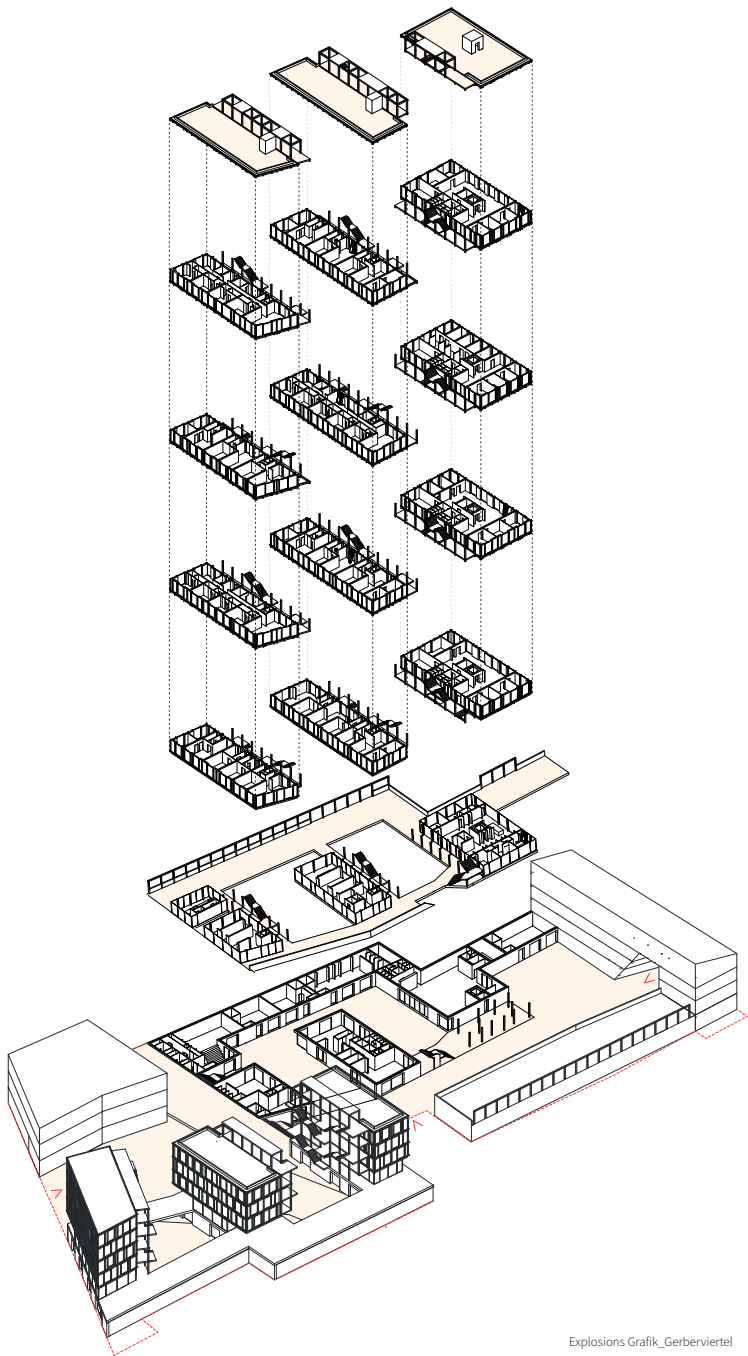

Leben in Trier Süd

# GERBER VIERTEL

Explosions Grafik\_Gerberviertel

Isometrie\_Nutzungsverteilung

Westansicht M 1\_200

Westansicht Haus 2 M 1\_200

Südansicht M 1\_200